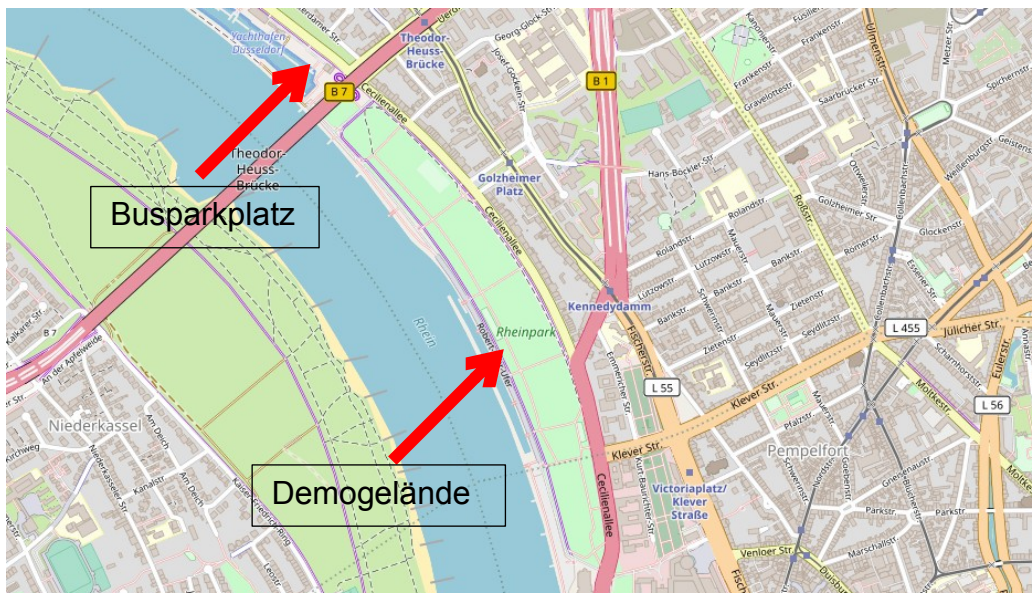

Treffpunkt für Busse aus den Großräumen

- Aachen,
- Mönchengladbach,
- Krefeld,
- Niederrhein,
- Leverkusen,
- Köln,
- Bonn (also südlich und westlich - nordwestlich von Düsseldorf) und weitere abgesprochene Busse

2. DGB Haus

ZOB Düsseldorf, Worringer Straße, 40210 Düsseldorf

3. Kundgebungsgelände

Rheinpark Golzheim, Cecilienalle, 40474 Düsseldorf

die Personen abgesetzt haben,

zur Rotterdamer Straße, (Verlängerung der Cecilienalle)

fahren (hinter der Theodor-Heuss-Brücke). Dort können sie während der Kundgebung parken.

Dadurch, dass die Rotterdamer Straße für den Individualverkehr gesperrt wird, können die Busse schräg parken,

so dass der Einstieg nach der Veranstaltung hier stattfindet.

Die Rotterdamer Straße befindet sich am Ende des Rheinpark Golzheim.

(c) Openstreetmap-Mitwirkende